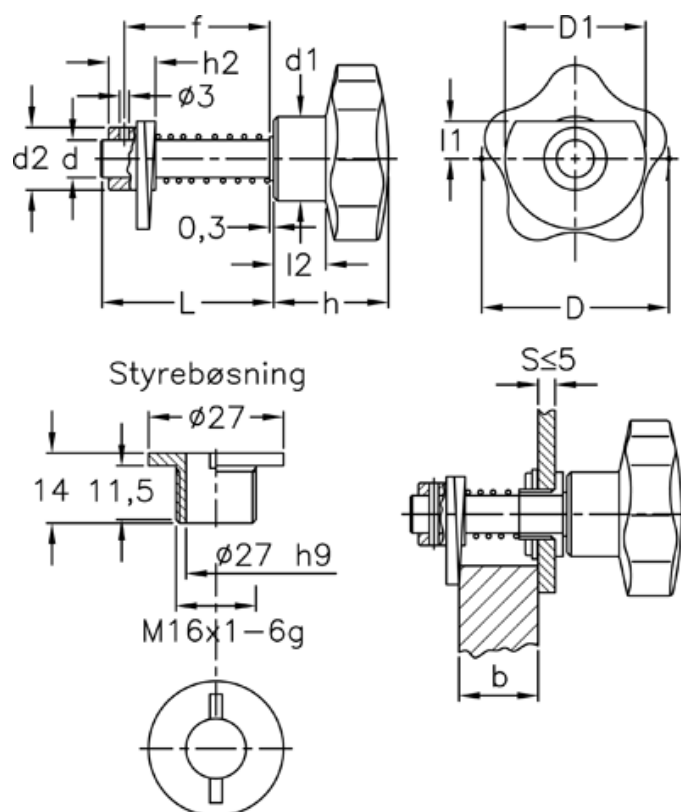

Varenummer: 2310068476
 Beskrivelse: E+G Dørrigel
 VCK.362/60-3+G-S-INOX

Mål

D = 60	Hulstørrelse	= 16 H9
d = 12	L	= 64
D1 = 45	l1	= 12
d1 = 27	l2	= 17
d2 = 20	S+b Dørtykkelse S=5 mm	= 30-46,5
f = S + b + 11 mm		
h = 37		
h2 = 15		